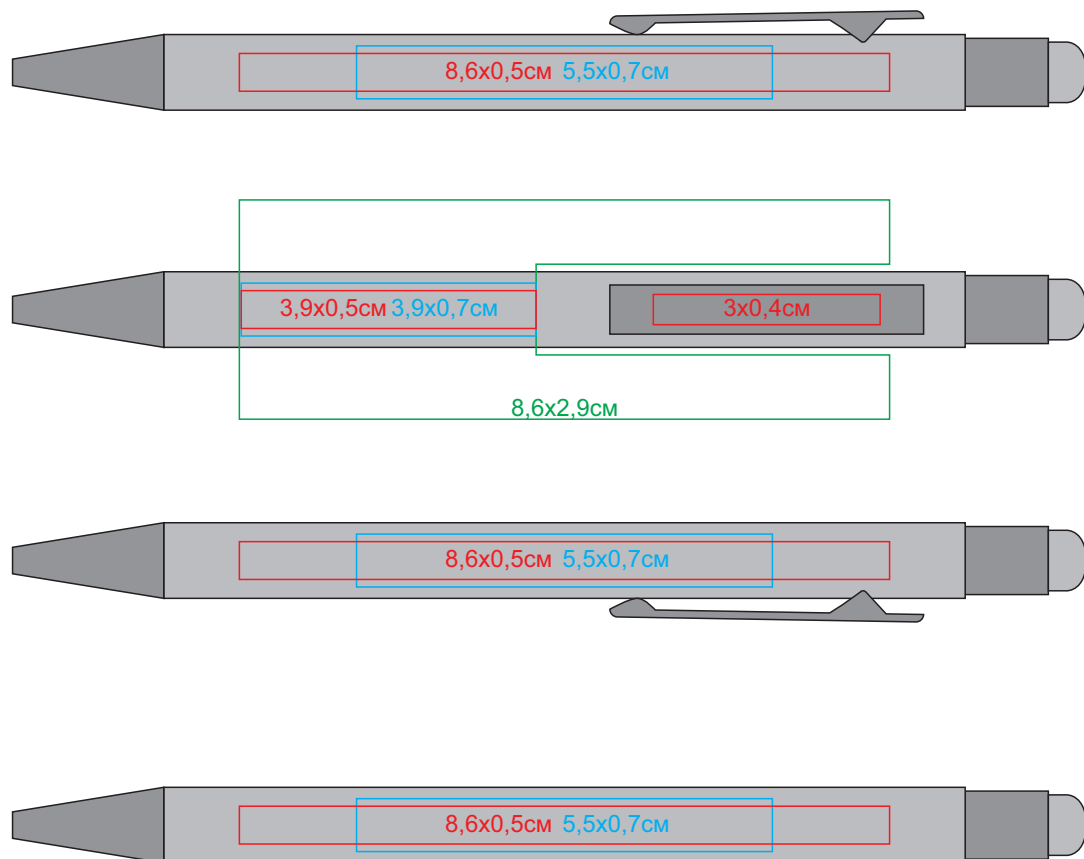

Ручка шариковая FACTOR TOUCH со стилусом, металл, пластик, софт-покрытие

арт. 40393

Методы нанесения: гравировка, круговая гравировка, тампопечать (в 1 крЮющий цвет - золото, серебро, чернЫй, белЫй)

40393/08/47

40393/24/47

40393/29/47

40393/35/47