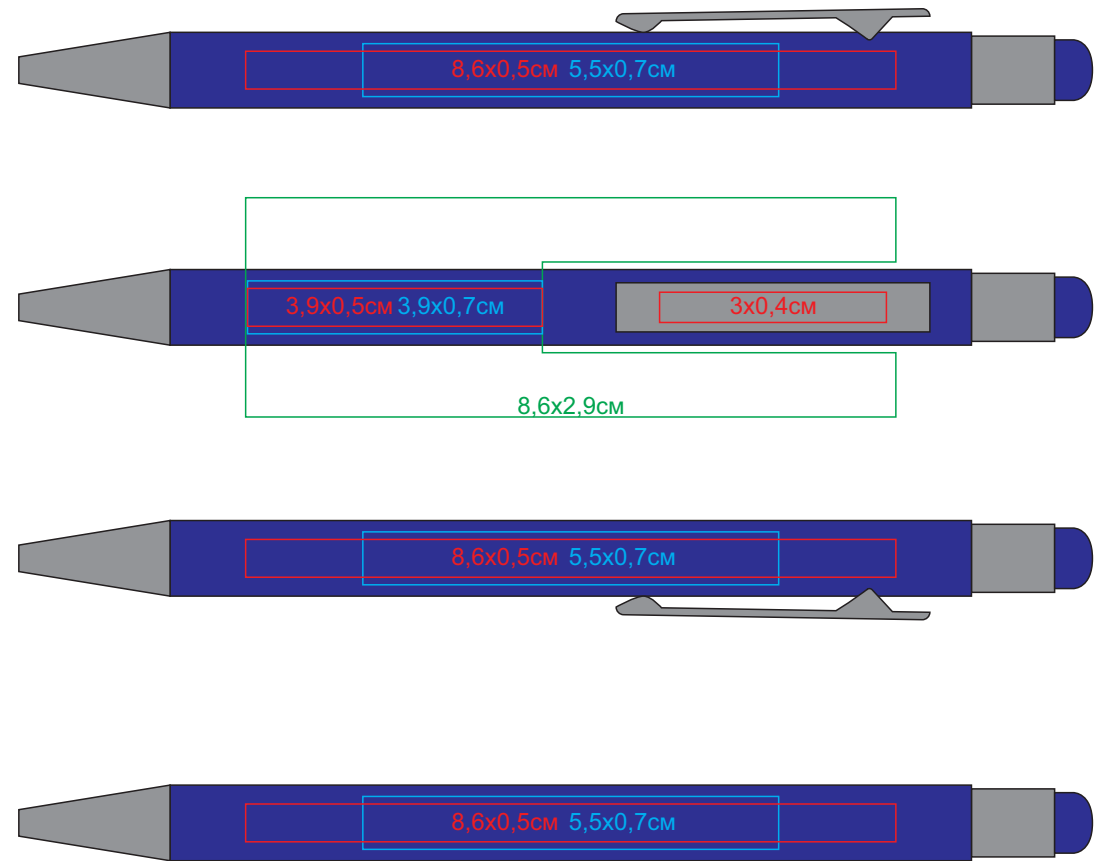

Ручка шариковая FACTOR TOUCH со стилусом, металл, пластик, софт-покрытие

арт. 40393

Методы нанесения: гравировка, круговая гравировка, тампопечать (в 1 крЮющий цвет - золото, серебро, чернЫй, белЫй)

40393/08/47

40393/24/47

40393/29/47

40393/35/47