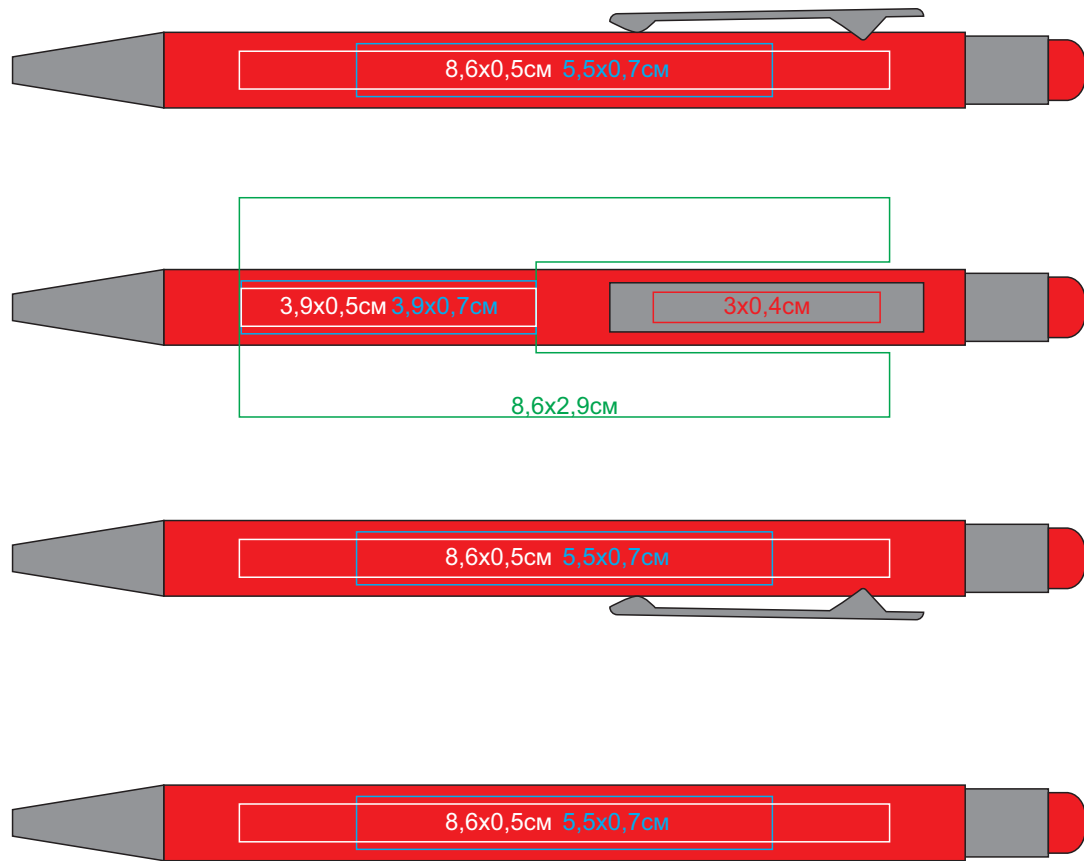

Ручка шариковая FACTOR TOUCH со стилусом, металл, пластик, софт-покрытие

арт. 40393

Методы нанесения: гравировка, круговая гравировка, тампопечать (в 1 крЮющий цвет - золото, серебро, чернЫй, белЫй)

40393/08/47

40393/24/47

40393/29/47

40393/35/47